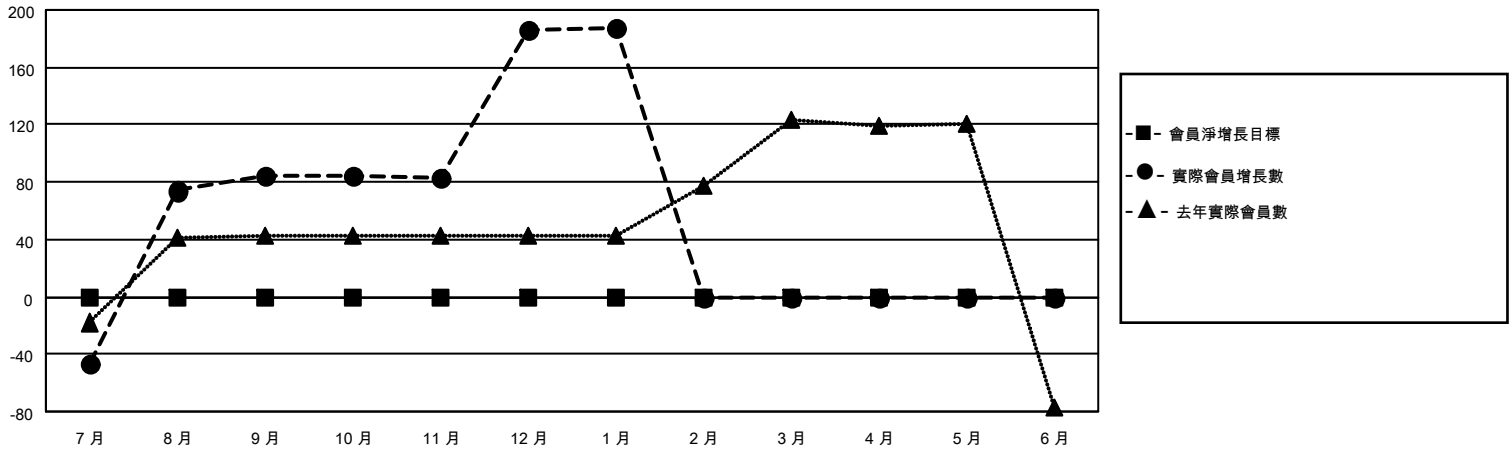

# MONTHLY MEMBERSHIP PROGRESS REPORT

地點 REP OF CHINA

District 300B1

Results as of: 1/31/2021

分會			
成果 2020-2021			
季	新分會目標	新會	會員流失的分會
7月/8月/9月	0	0	0
10月/11月/12月	0	2	0
1月/2月/3月	0	0	0
4月/5月/6月	0	0	0

位會員@每位須繳			
成果 2020-2021			
季	會員淨增長目標	實際會員增長數	實際退會會員 (包括轉會)
7月/8月/9月	0	154	57
10月/11月/12月	0	140	37
1月/2月/3月	0	1	0
4月/5月/6月	0	0	0

目標與實際新會累積

目標和實際會員累積

已取消的分會: 0

49 CLUBS OF 70 增添1位或以上的會員

性別分佈

男 2,110 (76.87%)  
女 635 (23.13%)

放棄的會員

[點擊這裡取得累計會員數據](#)