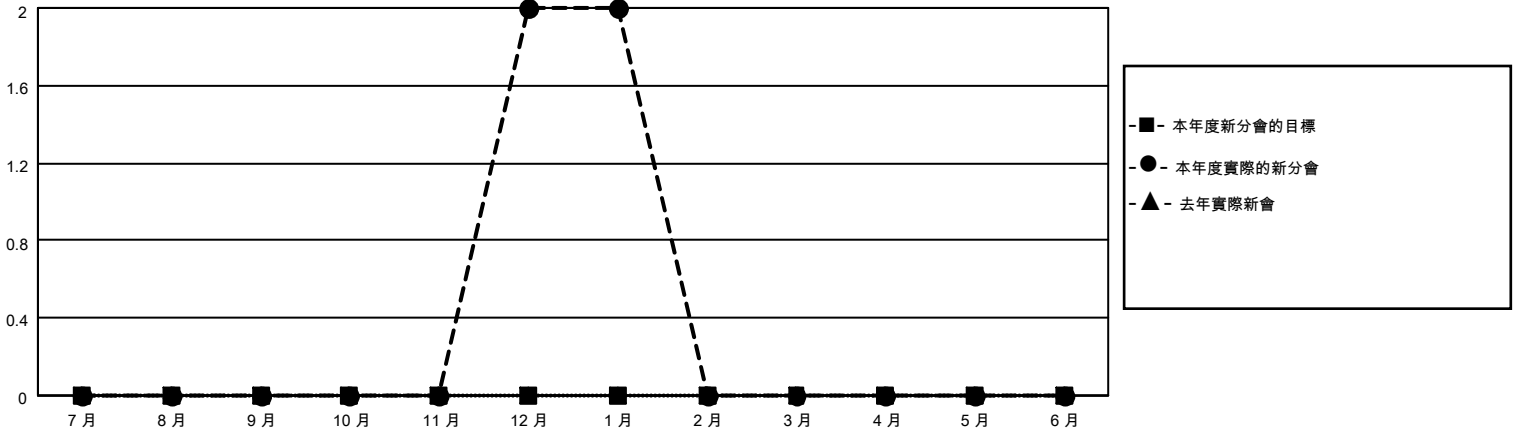

# MONTHLY MEMBERSHIP PROGRESS REPORT

地點 REP OF CHINA

District 300B1

Results as of: 1/31/2021

分會			
成果 2020-2021			
季	新分會目標	新會	會員流失的分會
7月/8月/9月	0	0	0
10月/11月/12月	0	2	0
1月/2月/3月	0	0	0
4月/5月/6月	0	0	0

位會員@每位須繳			
成果 2020-2021			
季	會員淨增長目標	實際會員增長數	實際退會會員 (包括轉會)
7月/8月/9月	0	154	57
10月/11月/12月	0	140	37
1月/2月/3月	0	1	0
4月/5月/6月	0	0	0

目標與實際新會累積

目標和實際會員累積

已取消的分會: 0

49 CLUBS OF 70 增添1位或以上的會員

性別分佈

男 2,110 (76.87%)  
女 635 (23.13%)

放棄的會員

[點擊這裡取得累計會員數據](#)